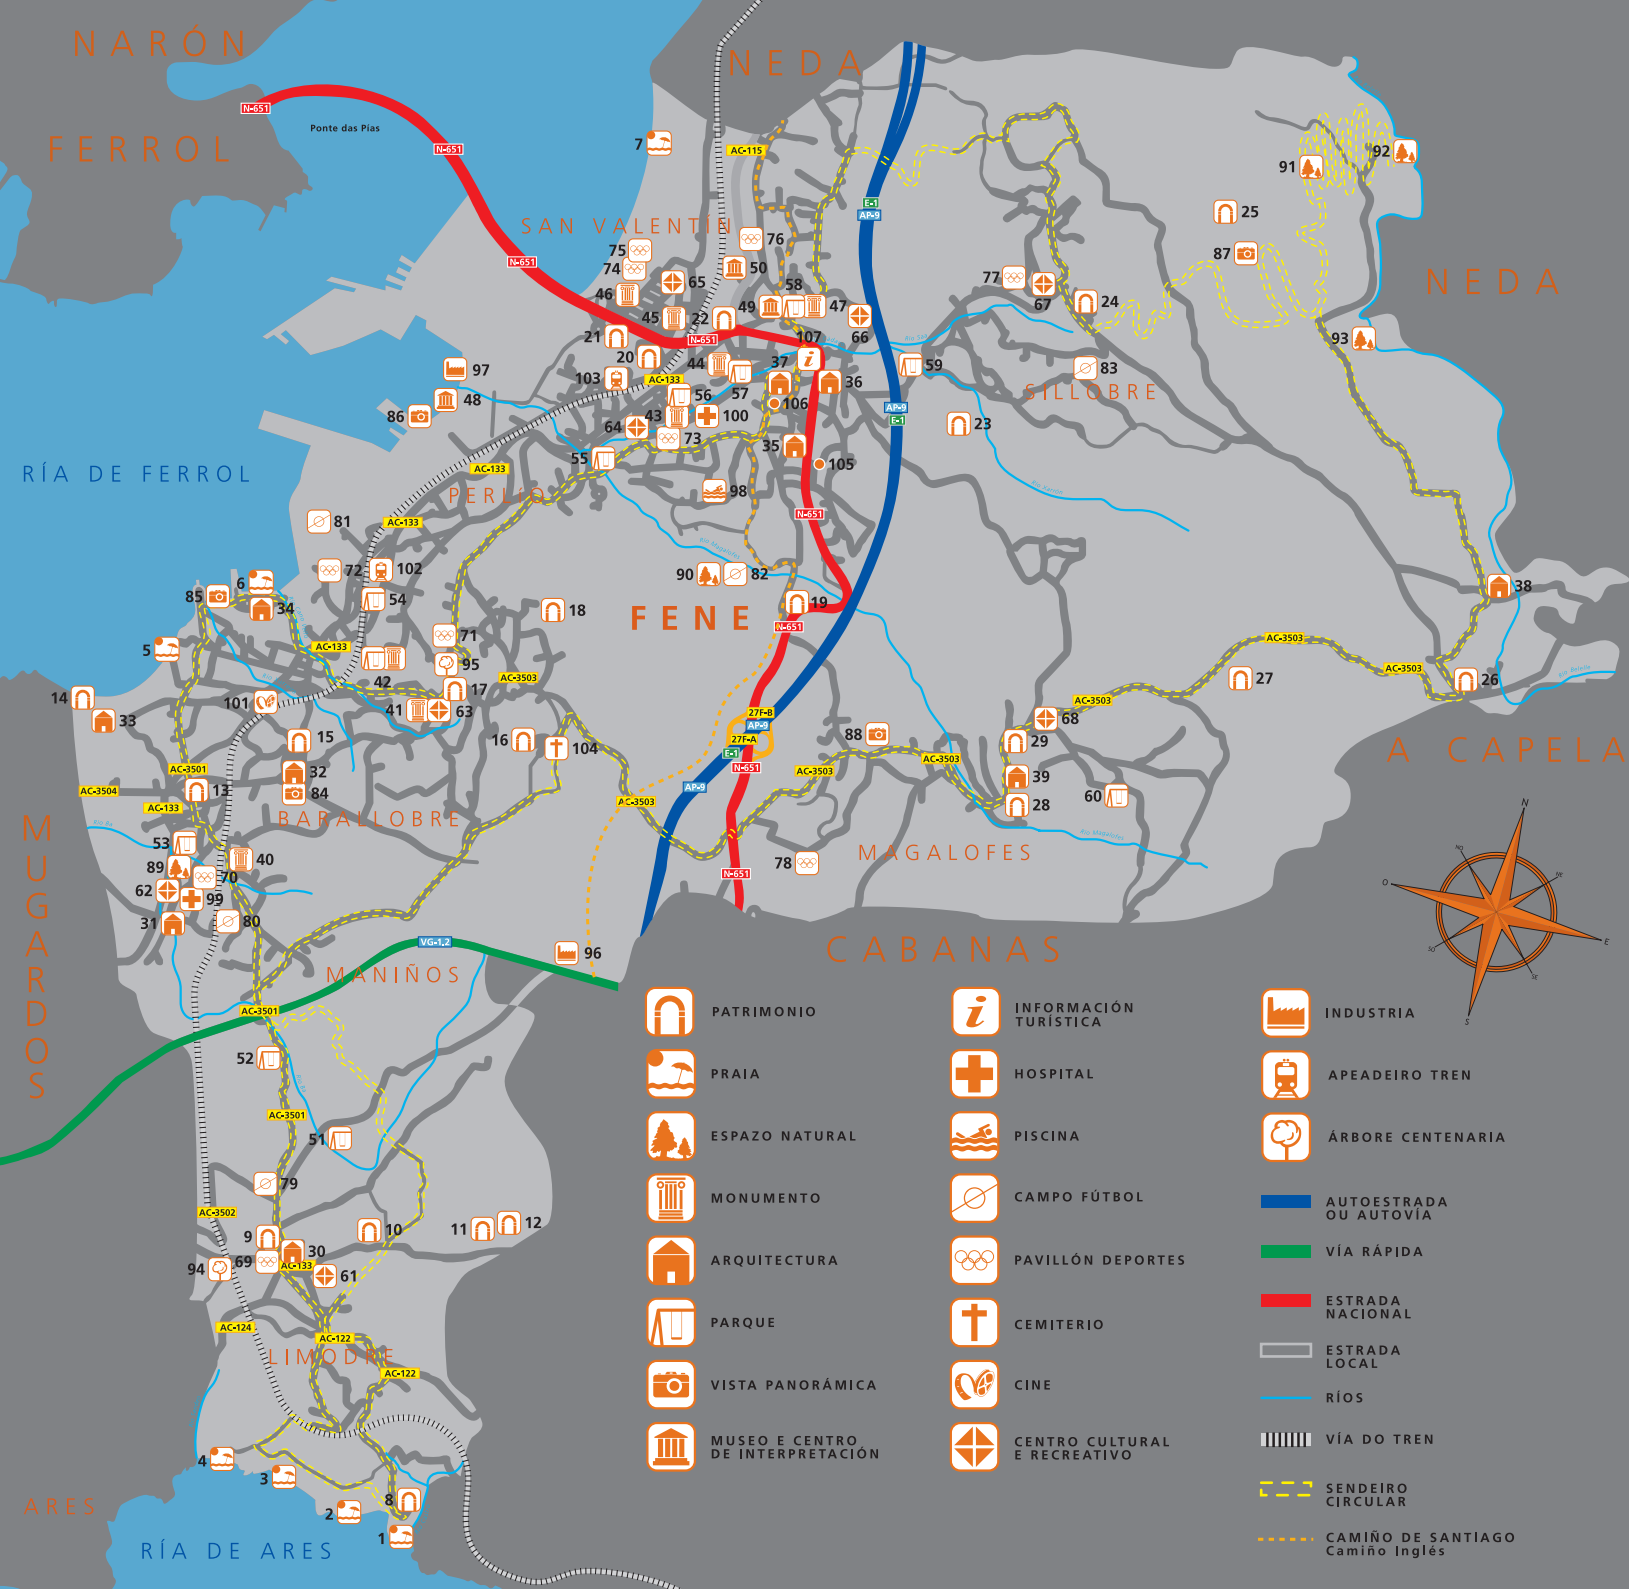

NA REDE

www.fenecidadan.net

Descubriendo Fene

PUNTOS DE INTERESE

1. Praia Río Castro
2. Praia Almieiras
3. Praia Coído
4. Praia Río Sandeu
5. Ribeira de Maniños
6. Ribeira de Barallobre
7. Paseo e praia de S. Valentín
8. Castro de Limodre
9. Igrexa de San Xosé
10. Igrexa de Sta. Eulalia
11. Marco de San Lourenzo
12. Castro de Prismos
13. Igrexa Nova de Maniños
14. Castro das Escadas
15. Igrexa do Divino Salvador
16. Castro Campo da Arca
17. Igrexa e Cruceiro de Santiago
18. Castro de Barallobre
19. Capela de Santa Ana
20. Igrexa de Santo Estevo
21. Castro de Perlío
22. Igrexa do Divino Salvador
23. Castro de Orra
24. Igrexa de Santa Mariña
25. Mámoas de Marraxón
26. Capela de San Marcos
27. Castro das Modias
28. Horreo Singular
29. Igrexa de San Xurxo
30. Escola Fillos de Limodre
31. Escola Curros Enríquez
32. Casa da Maleta
33. Pazo dos Montenegro
34. Lonxa
35. Escola Concepción Arenal
36. Xulgado de Paz
37. Casa do Concello
38. Muíño da Ribeira
39. Muíño do Redondo
40. Torre de Borrás
41. Estatua de Andrés de Barallobre
42. Monumenro ao Camiñante Descoñecido
43. Monumento ao Espectador
44. Monumento da Patria Galega
45. Praza da Cooperación
46. Monumento á Memoria
47. Monumento ao Pallaso
48. Museo de Astano
49. Galaxia Imaxinaria
50. Museo do Humor e Casa da Cultura
51. Parque da Hortiña
52. Parque do Piñeiro
53. Parque do Río Ba
54. Parque da Ed. Viaria
55. Parque Rosalia de Castro
56. Praza Verde
57. Parque do Río Cádavo
58. Parque de Castelao
59. Parque do Río Cádavo
60. Parque Blanco Amor
61. Local Social
62. S.C.R. O Pote
63. A.C.D.R. Liga Amigos
64. C.C.R.D. Perlío
65. C.P.S. San Valentín
66. C.M.I. Unidade de Fene
67. S.C.R.D. Agarimo
68. Local Social
69. Pista Polideportiva
70. Pista Polideportiva
71. Pista Atletismo
72. Pavillón O Ramo
73. Pista Polideportiva
74. Pavillón Polideportivo A Xunqueira
75. Pista Polideportiva
76. Pista Polideportiva
77. Pista Polideportiva
78. Pista Polideportiva
79. Campo de Fútbol
80. Campo de Fútbol
81. Campo de Fútbol
82. Campo de Fútbol
83. Campo de Fútbol
84. Vista denda a Casa da Maleta
85. Paseo Marítimo Bieito Cupeiro
86. Vista panorámica
87. Miradoiro Couto do Rei
88. Vista panorámica
89. Parque natural O Pote
90. Campo dos Pinareis
91. Marraxón
92. Fervenza do Bellelle
93. Canle do Bellelle
94. Buxo Centenario
95. Piñeiro do Pazo
96. Pol. Industrial Vilar do Colo
97. Estaleiros de Navantia
98. Piscina Municipal Centieiras
99. Centro de Saúde
100. Centro de Saúde
101. Cine Adriano
102. Apeadoiro de Renfe
103. Apeadoiro de Renfe
104. Cemiteiro Municipal
105. Cuartel da Garda Civil
106. Policía Local
107. Oficina Turismo